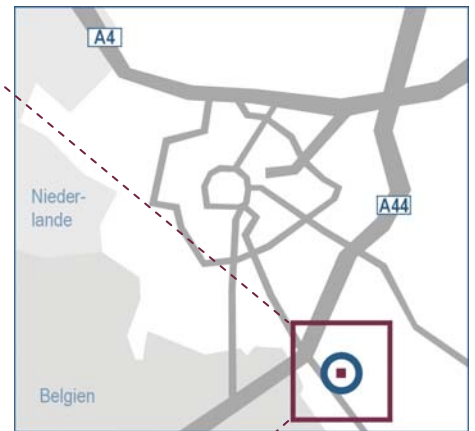

The way to COR&FJA in Aachen

COR&FJA Consulting GmbH
A Company of the COR&FJA Group
Pascalstrasse 12
D-52076 Aachen
Phone +49 2408 93801-0
Fax +49 2408 93801-11

...by car

From Düsseldorf (A46, A44) when you are at the interchange Aachen (Kreuz Aachen), follow highway A44 towards Belgium and Monschau. Take the exit Aachen Lichtenbusch (2) and turn left into L233 / Monschauer Straße. Follow that road for about 2 kilometers, then turn left into Pascalstraße. You will find the office after 300 meters on the right side.

From Cologne (Köln) follow highway A4 in the direction Aachen. When you are at the interchange Aachen (Kreuz Aachen), follow the highway A44 towards Belgium and Monschau. Please follow the instructions above.

From the Netherlands follow highway (E314, A4) in the direction Aachen. When you are at the interchange Aachen (Kreuz Aachen), follow highway A44 towards Belgium and Monschau. Follow the instructions above.

From Belgium follow highway (E40, A4) in the direction Aachen. Take the exit Aachen Lichtenbusch (2) and turn left into L233 / Monschauer Straße. Please follow the instructions above.

Parking: Please use the reserved guest parking or any other unreserved parking slot in front of the office building.

...by public transport (Bus SB63, Station Oberforstbach Gewerbegebiet)

From main station you will need about 25 minutes. Take the bus SB63 in the direction Roetgen/ Schleiden until exit Oberforstbach Gewerbegebiet (Monschauer Straße). It is about 300 meters walking distance to the office. You just need to cross the Monschauer Straße and turn left into Pascalstraße.