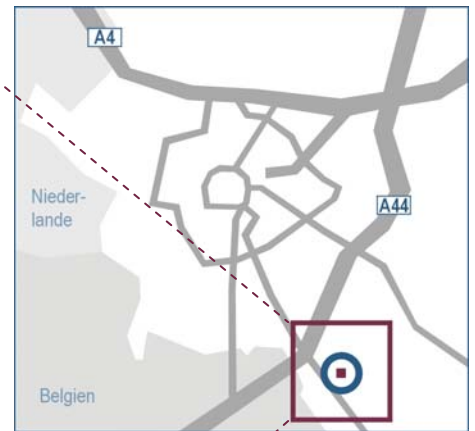

Anfahrtsskizze Aachen

COR&FJA Consulting GmbH
Ein Unternehmen der COR&FJA Gruppe
Pascalstraße 12
D-52076 Aachen
Telefon +49 2408 93801-0
Telefax +49 2408 93801-11

...mit dem Auto

Aus Richtung Düsseldorf (A46/A44) fahren Sie in Richtung Aachen, am Autobahnkreuz Aachen weiter auf der A44 in Richtung Monschau und Belgien. Nehmen Sie die Ausfahrt Aachen-Lichtenbusch (2), erst rechts abfahren, dann links halten auf L233 / Monschauer Straße. Nach ca. 2 Kilometern biegen Sie an der Ampel links in die Pascalstraße ab. Das Büro befindet sich dann nach rund 300 Metern auf der rechten Seite..

Aus Richtung Köln (A4) fahren Sie in Richtung Aachen. Am Autobahnkreuz Aachen biegen Sie ab auf die A44 in Richtung Belgien. Weiter wie in Beschreibung zuvor.

Aus Richtung Holland (E314, A4) fahren sie in Richtung Aachen. Am Autobahnkreuz Aachen biegen Sie ab auf die A44 in Richtung Belgien. Weiter wie in Beschreibung zuvor.

Aus Richtung Belgien (E40, A4) fahren sie in Richtung Aachen. Nehmen Sie die Ausfahrt Aachen-Lichtenbusch (2), erst rechts abfahren, dann links halten auf L233/ Monschauer Straße. Weiter wie in Beschreibung zuvor.

From the Netherlands follow highway (E314, A4) in the direction Aachen. When you are at the interchange Aachen (Kreuz Aachen), follow highway A44 towards Belgium and Monschau. Follow the instructions above.