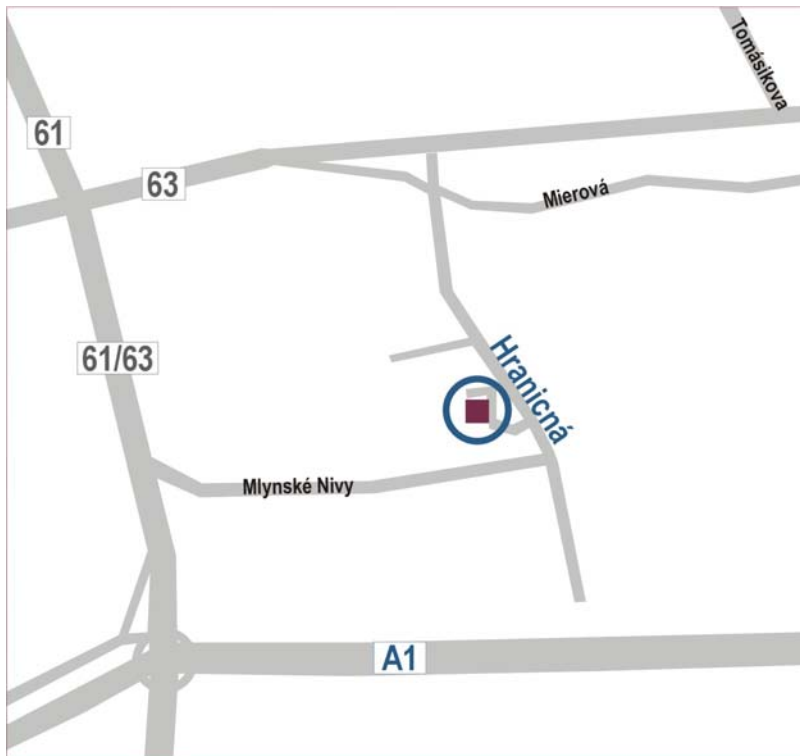

Aus Richtung Wien kommend über die E58 Nordost Autobahn in Richtung Bratislava /Kittsee. Folgen Sie dem Straßenverlauf in Richtung D4. Nehmen Sie dann die Ausfahrt auf die E65/E75 und fahren Sie immer in Richtung Centrum Bratislava. Sie werden über die Brücke „Prístavný most“ fahren. Nehmen Sie dann die Ausfahrt Richtung Bajkalská Straße und biegen Sie links in die Bajkalská Straße ab. Sie müssen dann rechts in die Mlynské Nivy Straße fahren und dann bis zur Kreuzung fahren und links in die Hranicna Straße einbiegen.

...mit öffentlichen Verkehrsmitteln

Vom Flughafen Bratislava nehmen Sie entweder den Bus Nr. 96 bis Haltestelle Hranicná oder den Bus Nr. 196 bis Haltestelle Trnavská und von dort den Bus Nr. 96 oder Nr. 196 bis zu der Haltestelle Hranicná.

Vom Bahnhof nehmen Sie den Trolleybus Nr. 201 zur Haltestelle Hranicná.

Vom Busbahnhof nehmen Sie den Trolleybus Nr. 208 oder Nr. 202 bis Haltestelle Hranicná.

Von der Haltestelle Hranicná ist das Büro ca. 5 Minuten zu Fuß zu erreichen.

The way to COR&FJA in Bratislava

COR&FJA Slovakia s.r.o.
A Company of the COR&FJA Group
Hraničná 18
SK-82105 Bratislava
Phone: +421 2 32 22 12 70

...by car

From Vienna (coming along the E58 north east highway towards Bratislava /Kittsee) follow the course of the road until the exit leading unto E65/E75 and keep straight on towards Centrum Bratislava. Cross the bridge „Prístavný most“ and follow the exit towards Bajkalská Street und turn left into it. Turn right at the second crossroads into Prievozská Street. Then turn right into the Mlynské Nivy Street, keep straight on until the next crossroads und turn left into Hraničná Street.