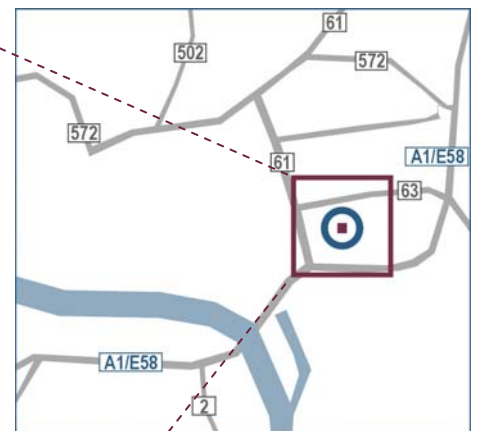

Anfahrtsskizze Bratislava

COR & FJA

COR&FJA Slovakia s.r.o.

Ein Unternehmen der COR&FJA Gruppe

Hranicná 18

SK-82105 Bratislava

Telefon: +421 2 32 22 12 70

...mit dem Auto

Aus Richtung Wien kommend über die E58 Nordost Autobahn in Richtung Bratislava /Kittsee. Folgen Sie dem Straßenverlauf in Richtung D4. Nehmen Sie dann die Ausfahrt auf die E65/E75 und fahren Sie immer in Richtung Centrum Bratislava. Sie werden über die Brücke „Prístavný most“ fahren. Nehmen Sie dann die Ausfahrt Richtung Bajkalská Straße und biegen Sie links in die Bajkalská Straße ab. Sie müssen dann rechts in die Mlynské Nivy Straße fahren und dann bis zur Kreuzung fahren und links in die Hranicna Straße einbiegen.

...mit öffentlichen Verkehrsmitteln

Vom Flughafen Bratislava nehmen Sie entweder den Bus Nr. 96 bis Haltestelle Hranicná oder den Bus Nr. 196 bis Haltestelle Trnavská und von dort den Bus Nr. 96 oder Nr. 196 bis zu der Haltestelle Hranicná.

Vom Bahnhof nehmen Sie den Trolleybus Nr. 201 zur Haltestelle Hranicná.

Vom Busbahnhof nehmen Sie den Trolleybus Nr. 208 oder Nr. 202 bis Haltestelle Hranicná.

Von der Haltestelle Hranicná ist das Büro ca. 5 Minuten zu Fuß zu erreichen.