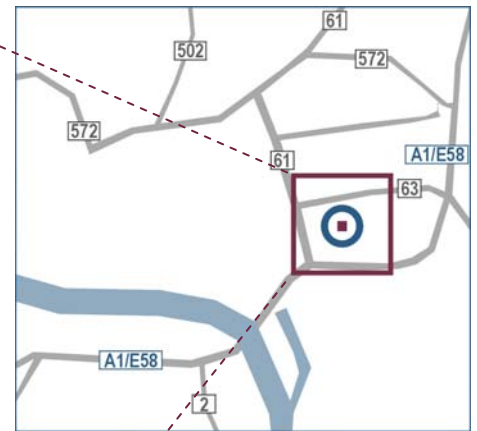

The way to COR&FJA in Bratislava

COR&FJA Slovakia s.r.o.
A Company of the COR&FJA Group
Hraničná 18
SK-82105 Bratislava
Phone: +421 2 32 22 12 70

...by car

From Vienna (coming along the E58 north east highway towards Bratislava /Kittsee) follow the course of the road until the exit leading unto E65/E75 and keep straight on towards Centrum Bratislava. Cross the bridge „Prístavný most“ and follow the exit towards Bajkalská Street und turn left into it. Turn right at the second crossroads into Prievozská Street. Then turn right into the Mlynské Nivy Street, keep straight on until the next crossroads und turn left into Hraničná Street.

...by public transport (Station Hraničná)

From airport Bratislava take bus no. 96 and exit at station Hraničná or bus no. 61 until station Trnavská and change the bus to no. 96 or no. 196 and eit at station Hraničná.

From mainstation take the trolleybus no. 201 to station Hraničná.

From bus station take trolleybus no. 208 or no. 202 and exit at station Hraničná.

The COR&FJA building is only a five minute walk away.