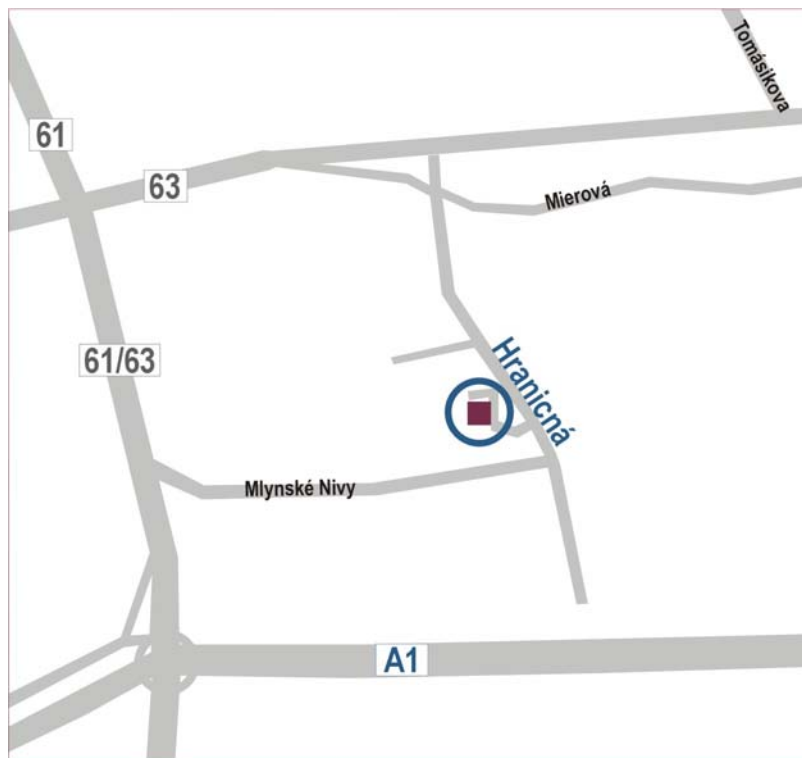

Anfahrtsskizze Bratislava

COR & FJA

COR&FJA Slovakia s.r.o.

Ein Unternehmen der COR&FJA Gruppe

Hranicná 18

SK-82105 Bratislava

Telefon: +421 2 32 22 12 70

...mit dem Auto

Aus Richtung Wien kommend über die E58 Nordost Autobahn in Richtung Bratislava /Kittsee. Folgen Sie dem Straßenverlauf in Richtung D4. Nehmen Sie dann die Ausfahrt auf die E65/E75 und fahren Sie immer in Richtung Centrum Bratislava. Sie werden über die Brücke „Prístavný most“ fahren. Nehmen Sie dann die Ausfahrt Richtung Bajkalská Straße und biegen Sie links in die Bajkalská Straße ab. Sie müssen dann rechts in die Mlynské Nivy Straße fahren und dann bis zur Kreuzung fahren und links in die Hranicna Straße einbiegen.

...mit öffentlichen Verkehrsmitteln

Vom Flughafen Bratislava nehmen Sie entweder den Bus Nr. 96 bis Haltestelle Hranicná oder den Bus Nr. 196 bis Haltestelle Trnavská und von dort den Bus Nr. 96 oder Nr. 196 bis zu der Haltestelle Hranicná.

From mainstation take the trolleybus no. 201 to station Hraničná.

From bus station take trolleybus no. 208 or no. 202 and exit at station Hraničná.

The COR&FJA building is only a five minute walk away.