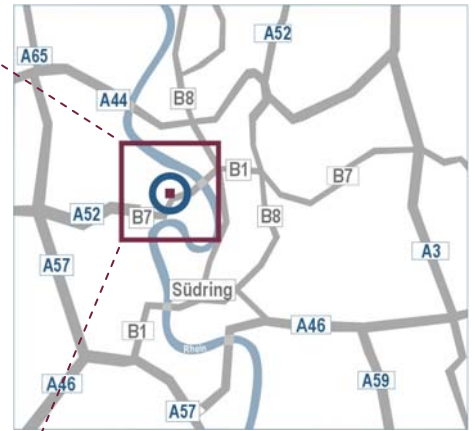

Anfahrtsskizze Düsseldorf

COR&FJA Alldata Systems GmbH
Ein Unternehmen der COR&FJA Gruppe
Prinzenallee 11
D-40549 Düsseldorf
Telefon +49 211 520659-00
Telefax +49 211 520659-10

...mit dem Auto

Aus Richtung Norden: (1) Von der A3 kommend, nehmen Sie die Ausfahrt (16) Kreuz Breitscheid in Richtung A52 Düsseldorf. Fahren Sie weiter auf der B1 und halten sich rechts. Weiter auf B7 Richtung Oberkassel/ Mönchengladbach. Nehmen Sie die Ausfahrt Oberkassel/ Lörick und biegen bei der Fritz-Vomfelde-Straße links ab – fahren bis zur Prinzenallee.

(2) Von der A57 kommend nehmen sie die Ausfahrt (17) Kreuz Kaarst und folgen den Schildern Richtung Düsseldorf/ Buderich. Folgen Sie der B7 (weiter s. „Aus Richtung Süden (1)“).

Aus Richtung Osten: Von der A46 aus, verlassen Sie die Autobahn bei Ausfahrt (24) Düsseldorf-Wersten und fahren links in Richtung Universität/ Zentrum (weiter s. „Aus Richtung Süden (2)“)

Aus Richtung Süden: (1) Von der A1 kommend fahren Sie weiter Richtung A57 bis zur Ausfahrt (17) Kreuz Kaarst. Fahren Sie weiter auf der A52 Richtung Düsseldorf und folgen dann der B7 bis Ausfahrt Düsseldorf-Oberkassel/ Seestern/ Lörick. Fahren Sie an der ersten Ampel links und sofort wieder links auf die Brüsseler Straße, nach circa 300m fahren Sie rechts ab und auf der Fritz-Vomfelde-Straße nach links. Danach weiter bis zur Prinzenallee.

(2) Von der A3 kommend, nehmen Sie Ausfahrt (19) Kreuz Hilden und folgen der A46 Richtung Neuss. Bei Ausfahrt (24) Düsseldorf-Wersten fahren Sie links in Richtung Universität/ Zentrum. Fahren Sie auf die B8/ Werstener Str. weiter auf die L52 und biegen Sie bei der Herzogstraße links ab. Folgen Sie den Schildern Rhein-Knie-Brücke und nehmen die Ausfahrt Düsseldorf Straße. Halten Sie sich links bei der Düsseldorf Str. und biegen dann rechts in den Heerdter Lohweg ab, dann rechts in die Hansaallee und schließlich rechts in die Prinzenallee.