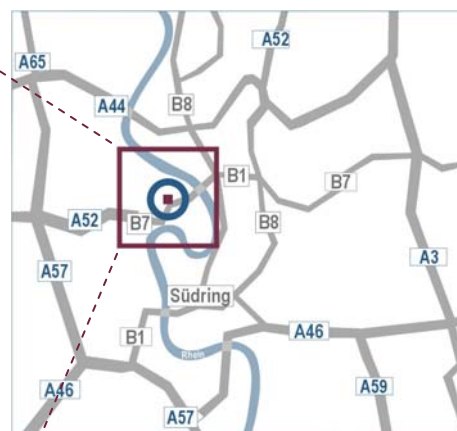

The way to COR&FJA in Düsseldorf

COR&FJA Alldata Systems GmbH
A Company of the COR&FJA Group
Prinzenallee 11
D-40549 Düsseldorf
Phone +49 211 520659-00
Fax +49 211 520659-10

...by car

From the North: (1) Following motorway A3, take the exit (16) Breitscheid towards motorway A52 Düsseldorf. Stay on motorway B1 and keep right along B7 with direction Oberkassel/ Mönchengladbach. Take the exit Oberkassel/ Lörick and turn left into Fritz-Vomfelde-Straße. Follow this street until you reach Prinzenallee.

(2) Coming along highway A57 use the exit (17) Kreuz Kaarst and follow the signs leading to Düsseldorf/ Buderich. Follow motorway B7. From now on follow the description „from the North“ (1).

From the East: Leave motorway A46 at the exit (24) Düsseldorf-Wersten and keep left towards Universität/ Zentrum. From now on follow the description „from the South“ (2).

From the South: (1) Coming along highway A1 continue towards highway A57 until you reach exit (17) Kreuz Kaarst. Further follow highway A52 towards Düsseldorf and then follow B7 until exit Düsseldorf-Oberkassel/ Seestern/ Lörick. Turn left at the first traffic lights and afterwards immediately left again into Brüsseler Straße, after about 300m turn right and then left into Fritz-Vomfelde-Straße. Follow this street until you reach Prinzenallee.

(2) If you come along highway A3, take the exit (19) Kreuz Hilden and follow motorway A46 towards Neuss. Turn left at exit (24) Düsseldorf-Wersten towards Universität/ Zentrum. Follow highway B8/ Werstener Straße onto L52 and turn left into Herzogstraße. Follow the signs leading to Rhein-Knie-Brücke and take the exit Düsseldorfer Straße. Keep left at Düsseldorfer Straße and turn right into Heerdter Lohweg, then turn right into Hansaallee and finally right into Prinzenallee.

...by public transport

From central station Düsseldorf take the metro U74 towards Lörick, metro U76 towards Krefeld Rheinstraße or metro U77 towards D-Am Seestern and leave train at the station Prinzenallee. Walk along Hansaallee and turn right into Prinzenallee.

From airport Düsseldorf take the city railway S1 towards Düsseldorf Hauptbahnhof (central station). From now on follow the description „from central station“.