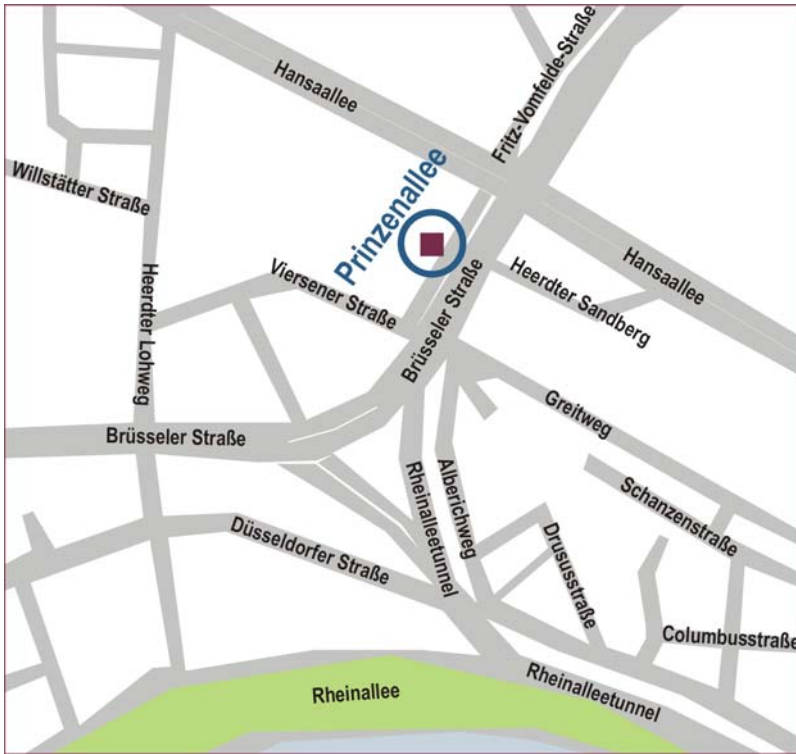

Anfahrtsskizze Düsseldorf

COR&FJA Alldata Systems GmbH
Ein Unternehmen der COR&FJA Gruppe
Prinzenallee 11
D-40549 Düsseldorf
Telefon +49 211 520659-00
Telefax +49 211 520659-10

...mit dem Auto

Aus Richtung Norden: (1) Von der A3 kommend, nehmen Sie die Ausfahrt (16) Kreuz Breitscheid in Richtung A52 Düsseldorf. Fahren Sie weiter auf der B1 und halten sich rechts. Weiter auf B7 Richtung Oberkassel/ Mönchengladbach. Nehmen Sie die Ausfahrt Oberkassel/ Lörick und biegen bei der Fritz-Vomfelde-Straße links ab – fahren bis zur Prinzenallee.

Aus Richtung Süden: (1) Von der A1 kommend fahren Sie weiter Richtung A57 bis zur Ausfahrt (17) Kreuz Kaarst. Fahren Sie weiter auf der A52 Richtung Düsseldorf und folgen dann der B7 bis Ausfahrt Düsseldorf-Oberkassel/ Seestern/ Lörick. Fahren Sie an der ersten Ampel links und sofort wieder links auf die Brüsseler Straße, nach circa 300m fahren Sie rechts ab und auf der Fritz-Vomfelde-Straße nach links. Danach weiter bis zur Prinzenallee.

(2) Von der A3 kommend, nehmen Sie Ausfahrt (19) Kreuz Hilden und folgen der A46 Richtung Neuss. Bei Ausfahrt (24) Düsseldorf-Wersten fahren Sie links in Richtung Universität/ Zentrum. Fahren Sie auf die B8/ Werstener Str. weiter auf die L52 und biegen Sie bei der Herzogstraße links ab. Folgen Sie den Schildern Rhein-Knie-Brücke und nehmen die Ausfahrt Düsseldorf Straße. Halten Sie sich links bei der Düsseldorf Str. und biegen dann rechts in den Heerdter Lohweg ab, dann rechts in die Hansaallee und schließlich rechts in die Prinzenallee.

...by public transport

From central station Düsseldorf take the metro U74 towards Lörick, metro U76 towards Krefeld Rheinstraße or metro U77 towards D-Am Seestern and leave train at the station Prinzenallee. Walk along Hansaallee and turn right into Prinzenallee.