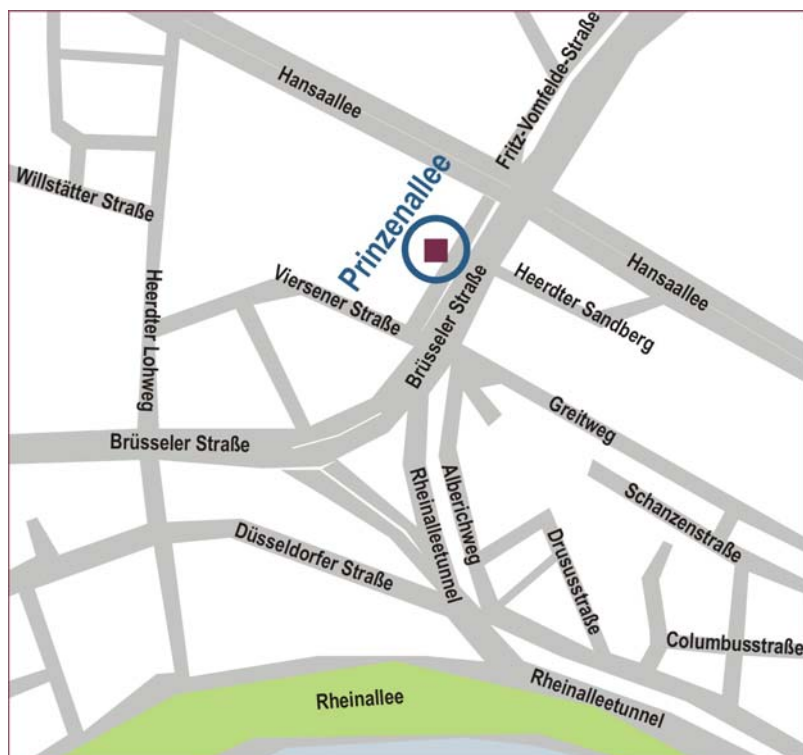

The way to COR&FJA in Düsseldorf

COR&FJA Alldata Systems GmbH
A Company of the COR&FJA Group
Prinzenallee 11
D-40549 Düsseldorf
Phone +49 211 520659-00
Fax +49 211 520659-10

...by car

From the North: (1) Following motorway A3, take the exit (16) Breitscheid towards motorway A52 Düsseldorf. Stay on motorway B1 and keep right along B7 with direction Oberkassel/ Mönchengladbach. Take the exit Oberkassel/ Lörick and turn left into Fritz-Vomfelde-Straße. Follow this street until you reach Prinzenallee.

(2) Coming along highway A57 use the exit (17) Kreuz Kaarst and follow the signs leading to Düsseldorf/ Buderich. Follow motorway B7. From now on follow the description „from the North“ (1).

From the East: Leave motorway A46 at the exit (24) Düsseldorf-Wersten and keep left towards Universität/ Zentrum. From now on follow the description „from the South“ (2).

From the South: (1) Coming along highway A1 continue towards highway A57 until you reach exit (17) Kreuz Kaarst. Further follow highway A52 towards Düsseldorf and then follow B7 until exit Düsseldorf-Oberkassel/ Seestern/ Lörick. Turn left at the first traffic lights and afterwards immediately left again into Brüsseler Straße, after about 300m turn right and then left into Fritz-Vomfelde-Straße. Follow this street until you reach Prinzenallee.

(2) If you come along highway A3, take the exit (19) Kreuz Hilden and follow motorway A46 towards Neuss. Turn left at exit (24) Düsseldorf-Wersten towards Universität/ Zentrum. Follow highway B8/ Werstener Straße onto L52 and turn left into Herzogstraße. Follow the signs leading to Rhein-Knie-Brücke and take the exit Düsseldorfer Straße. Keep left at Düsseldorfer Straße and turn right into Heerdter Lohweg, then turn right into Hansaallee and finally right into Prinzenallee.

...by public transport

From central station Düsseldorf take the metro U74 towards Lörick, metro U76 towards Krefeld Rheinstraße or metro U77 towards D-Am Seestern and leave train at the station Prinzenallee. Walk along Hansaallee and turn right into Prinzenallee.

From airport Düsseldorf take the city railway S1 towards Düsseldorf Hauptbahnhof (central station). From now on follow the description „from central station“.