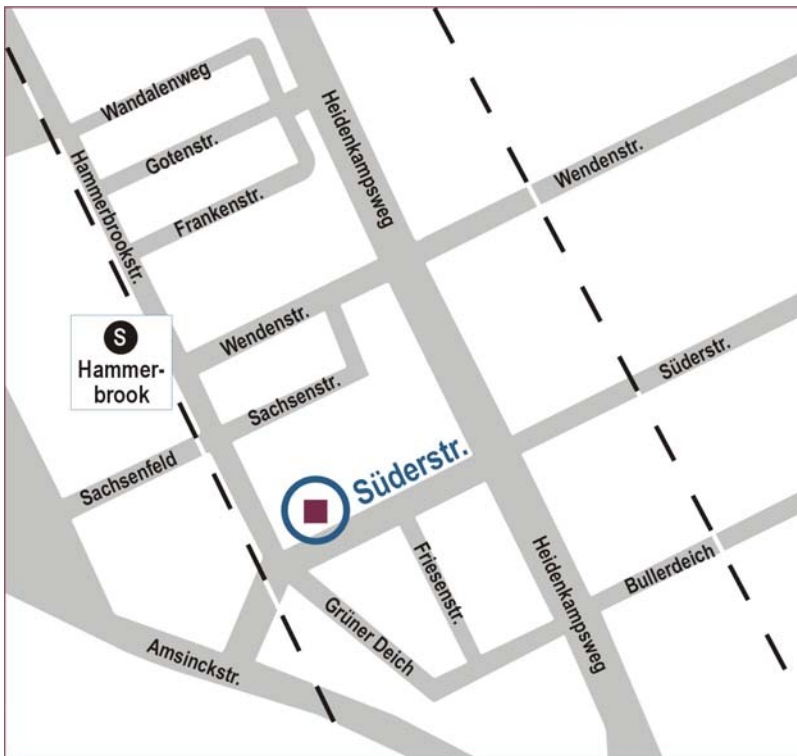

Anfahrtsskizze Hamburg

COR&FJA Systems GmbH
COR&FJA Deutschland GmbH
PYLON GmbH
Ein Unternehmen der COR&FJA Gruppe
Süderstraße 77
D-20097 Hamburg
Telefon +49 40 99996-600
Telefax +49 40 99996-666

...mit dem Auto

Aus Richtung Norden A7, B4: Von der A7 kommend nehmen Sie bitte die Ausfahrt 26-Hamburg-Stellingen und fahren Sie auf die B4/ B5 in Richtung Hamburg-Stellingen. Folgen Sie der Kieler Straße und biegen Sie bei der Stresemannstraße (B4) links ab. Folgen Sie der B4 fünf Kilometer lang bis Sie links in die Süderstraße abbiegen.

Aus Richtung Osten A24: Nehmen Sie die erste Ausfahrt Sievekingsallee Richtung Elbbrücken. Folgen Sie dem Streckenverlauf bis Bürgerweide, wo Sie links auf die B75 abbiegen. Biegen Sie bitte rechts in die Süderstraße ein.

Aus Richtung Süden und Westen A1: Folgen Sie dem Streckenverlauf von der A1 kommend bis zur A255. Bleiben Sie auf der A255 bis Sie auf die B75 gelangen. Den Streckenverlauf bitte folgen, bis Sie links in die Süderstraße abbiegen können.

...mit öffentlichen Verkehrsmitteln

Vom Flughafen fahren Sie mit der S1 Richtung Wedel oder Blankenese bis zum Hauptbahnhof. Hier nehmen Sie bitte die S31 Richtung Harburg Rathaus oder die S3 Richtung Stade oder Buxtehude und fahren 1 Station bis Hammerbrook. Von dort aus zu Fuß bis zur Süderstraße.

Vom Hamburger Hauptbahnhof fahren Sie mit der S-Bahn S31 Richtung Harburg Rathaus oder die S3 Richtung Stade oder Buxtehude und fahren 1 Station bis Hammerbrook. Von dort aus zu Fuß bis zur Süderstraße.