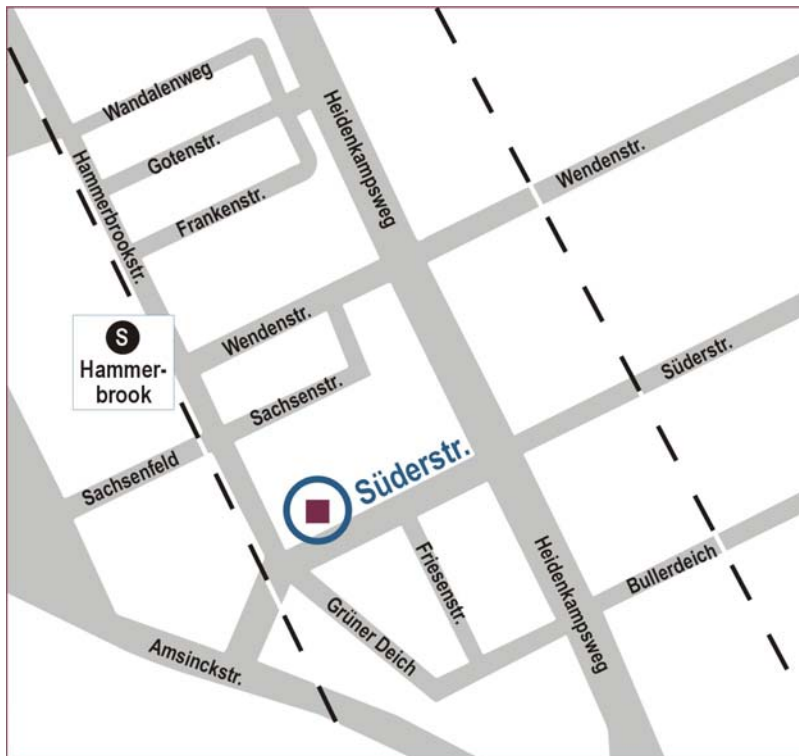

The way to COR&FJA in Hamburg

COR&FJA Systems GmbH
COR&FJA Deutschland GmbH
PYLON GmbH
A Company of the COR&FJA Group
Süderstraße 77
D-20097 Hamburg
Phone +49 40 99996-600
Fax +49 40 99996-666

...by car

From the North A7,B4: Coming from the A7 please take the exit 26-Hamburg-Stellingen and drive to the B4/B5 towards Hamburg-Stellingen. Follow the Kieler Straße und turn left to the Stresemannstraße (B4). Follow the B4 for 5 km until you can turn left into the Süderstraße.

From the East A24: Take the first exit Sievekingsallee towards Elbrücken. Follow the road until Bürgerweide, where you have to turn left to get to the B75. Take a right turn to get to the Süderstraße.

From the South und West A1: Coming from the A1 follow the road to the A255. Stay on the A255 until you get to the B75. Follow the road until you can turn left into the Süderstraße.

...by public transport

From the Airport Hamburg: Take the S1 towards Wedel or Blankenese until you reach the main station (Hauptbahnhof). Now take the S31 towards Harburg Rathaus or the S3 towards Stade or Buxtehude. Leave the train at the next station which is called Hammerbrook. After a 400m walk on the Hammerbrookstraße turn left into the Süderstraße.

From Main Station Hamburg: Take the S31 towards Harburg Rathaus or the S3 towards Stade or Buxtehude. Leave the train at the next station which is called Hammerbrook. After a 400m walk on the Hammerbrookstraße turn left into the Süderstraße.