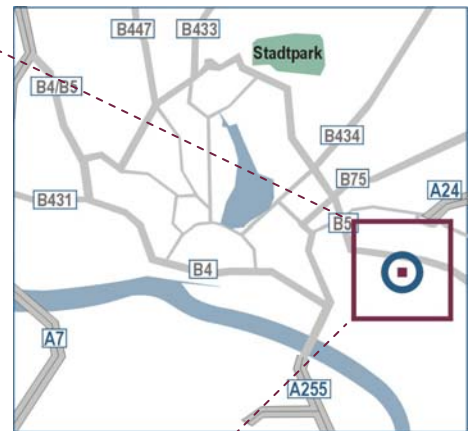

Anfahrtsskizze Hamburg

COR&FJA Systems GmbH
COR&FJA Deutschland GmbH
PYLON GmbH
Ein Unternehmen der COR&FJA Gruppe
Süderstraße 77
D-20097 Hamburg
Telefon +49 40 99996-600
Telefax +49 40 99996-666

...mit dem Auto

Aus Richtung Norden A7, B4: Von der A7 kommend nehmen Sie bitte die Ausfahrt 26-Hamburg-Stellingen und fahren Sie auf die B4/ B5 in Richtung Hamburg-Stellingen. Folgen Sie der Kieler Straße und biegen Sie bei der Stresemannstraße (B4) links ab. Folgen Sie der B4 fünf Kilometer lang bis Sie links in die Süderstraße abbiegen.

Aus Richtung Osten A24: Nehmen Sie die erste Ausfahrt Sievekingsallee Richtung Elbbrücken. Folgen Sie dem Streckenverlauf bis Bürgerweide, wo Sie links auf die B75 abbiegen. Biegen Sie bitte rechts in die Süderstraße ein.

Aus Richtung Süden und Westen A1: Folgen Sie dem Streckenverlauf von der A1 kommend bis zur A255. Bleiben Sie auf der A255 bis Sie auf die B75 gelangen. Den Streckenverlauf bitte folgen, bis Sie links in die Süderstraße abbiegen können.

...mit öffentlichen Verkehrsmitteln

Vom Flughafen fahren Sie mit der S1 Richtung Wedel oder Blankenese bis zum Hauptbahnhof. Hier nehmen Sie bitte die S31 Richtung Harburg Rathaus oder die S3 Richtung Stade oder Buxtehude und fahren 1 Station bis Hammerbrook. Von dort aus zu Fuß bis zur Süderstraße.

Vom Hamburger Hauptbahnhof fahren Sie mit der S-Bahn S31 Richtung Harburg Rathaus oder die S3 Richtung Stade oder Buxtehude und fahren 1 Station bis Hammerbrook. Von dort aus zu Fuß bis zur Süderstraße.