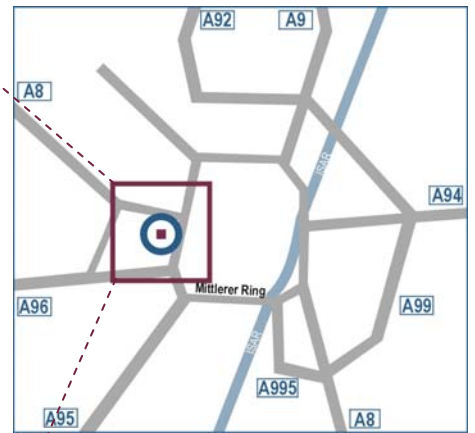

Anfahrtsskizze München

COR&FJA AG
COR&FJA Systems GmbH
COR&FJA Alldata Systems GmbH
COR&FJA Deutschland GmbH
FJA bAV Service GmbH
Elsenheimerstraße 65
D-80687 München
Telefon +49 89 76901-0
Telefax +49 89 7698813

...mit dem Auto

Aus Richtung Garmisch (A95) fahren Sie in München auf den Mittleren Ring (B2R, Garmischer Straße) über den Luise-Kiesselbach-Platz. Nehmen Sie die Ausfahrt Westend/Heimeranplatz und biegen links in die Tübinger Straße ab. Dann fahren Sie rechts in die Westendstraße und an der nächsten Kreuzung links in die Elsenheimerstraße.

Aus Richtung Salzburg (A8) fahren Sie am Autobahnkreuz München-Süd auf die A995 (Richtung Lindau, Garmisch-P., München-Giesing, Mittl. Ring West). Sie fahren weiter auf der Tegernseer Landstraße (B2R, Mittlerer Ring) Richtung A95, über den Luise-Kiesselbach-Platz und nehmen dann die Ausfahrt Westend/Heimeranplatz. Weiter wie in Beschreibung zuvor.

Aus Richtung Nürnberg (A9) verlassen Sie die Autobahn in Richtung Garmisch-P., M-Schwabing, München-Zentrum, Mittl. Ring West und fahren auf die Schenkendorfstraße (B2R, Mittlerer Ring). Folgen Sie dem Mittlerer Ring und biegen rechts in den Georg-Brauchle-Ring, Mittlerer Ring ein. An der Donnersbergerbrücke verlassen Sie den Mittlerer Ring und biegen rechts in die Landsberger Straße ein. An der nächsten Kreuzung fahren Sie links in die Barthstraße und weiter geradeaus auf die Westendstraße. Anschließend biegen Sie rechts in die Elsenheimerstraße ein.

Parkmöglichkeit auf der rechten Seite des Parkdecks im Innenhof (Auffahrt links neben der Tiefgarageneinfahrt) oder in der Tiefgarage. Kundenparkplätze sind auch direkt vor dem Bürogebäude.

...mit öffentlichen Verkehrsmitteln (U-Bahn, Haltestelle Westendstraße)

Vom Flughafen fahren Sie mit der S-Bahn (S8) bis zum Ostbahnhof. Dort umsteigen in die U-Bahn (U5 Richtung Laimer Platz) und zur Westendstraße fahren. (Dauer: ca. 55 Minuten)

Vom Hauptbahnhof benötigen Sie ca. 10 Minuten. Nehmen Sie die U-Bahn (U4 Richtung Westendstraße oder U5 Richtung Laimer Platz) bis zur Haltestelle Westendstraße.

Von der U-Bahn-Haltestelle Westendstraße sind es nur 5 Minuten zu Fuß zum Bürogebäude. Nehmen Sie den Ausgang zur Westendstraße.