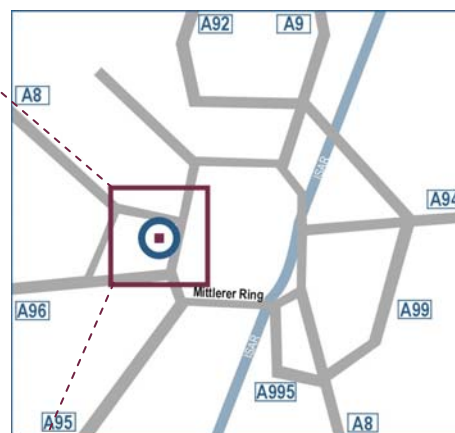

The way to COR&FJA in Munich

COR&FJA AG
COR&FJA Systems GmbH
COR&FJA Alldata Systems GmbH
COR&FJA Deutschland GmbH
FJA bAV Service GmbH
Elsenheimerstrasse 65
D-80687 Munich
Phone +49 89 76901-0
Fax +49 89 7698813

...by car

From Garmisch (A95) when you are in Munich, follow the Mittlerer Ring (B2R, Garmischer Straße) and cross Luise-Kiesselbach-Platz. Take the exit Westend/Heimeranplatz and turn left into Tübinger Straße. Then turn right into Westendstraße and at the next crossroads left into Elsenheimerstraße.

From Salzburg (A8) take the A995 (Richtung Lindau, Garmisch-P., München-Giesing, Mittl. Ring West) at the interchange Munich-Süd. Keep straight on Tegernseer Landstraße (B2R, Mittlerer Ring) towards A95, cross the Luise-Kiesselbach-Platz and take the exit Westend/ Heimeranplatz. Continue like described before.

From Nürnberg (A9) leave the highway towards Garmisch-P., M-Schwabing, München-Zentrum, Mittl. Ring West and follow Schenkendorfstraße (B2R, Mittlerer Ring). Keep straight on the Mittlerer Ring and turn right into Georg-Brauchle-Ring, Mittlerer Ring. Leave Mittlerer Ring at Donnersbergerbrücke and turn right into Landsberger Straße. At the next crossroads turn left into Barthstraße and drive further straight on Westendstraße. Turn right into Elsenheimerstraße.

Parking: Please use the reserved guest parking on the right side in our courtyard (entrance on the left side of the underground car park) or in the underground car park.

...by public transport (Suburban railway, Station Westendstraße)

From the airport take railway S8 bis zum Ostbahnhof. Change trains and take the metro U5 towards Laimer Platz and exit at station Westendstraße. (Takes approximately one hour)

From mainstation you will need about 10 minutes. Take metro U4 towards Westendstraße or U5 towards Laimer Platz and exit at station Westendstraße.

From station Westendstraße it only takes 5 minutes by foot. Use exit towards Westendstraße.