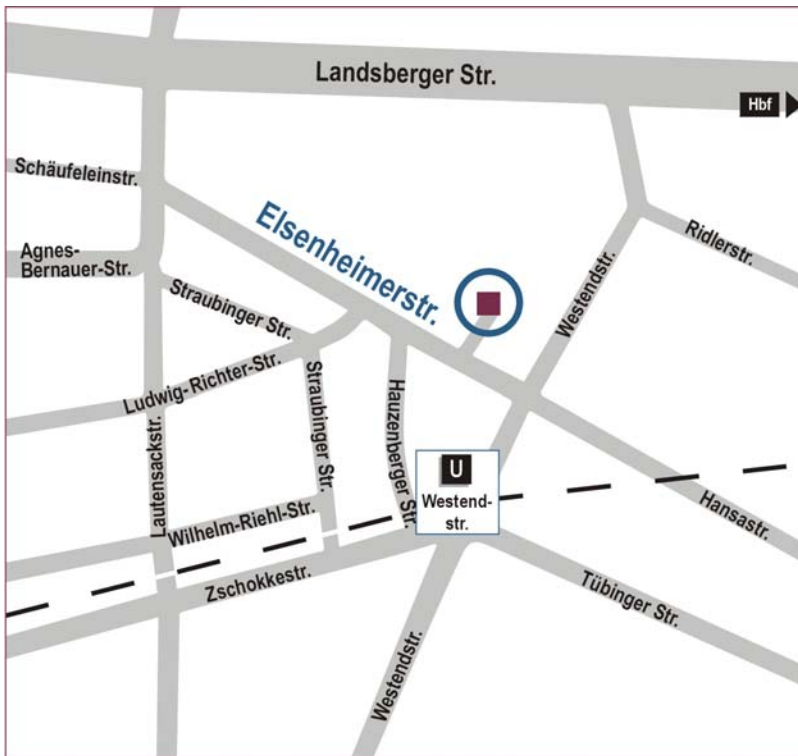

Anfahrtsskizze München

COR&FJA AG
COR&FJA Systems GmbH
COR&FJA Alldata Systems GmbH
COR&FJA Deutschland GmbH
FJA bAV Service GmbH
Elsenheimerstraße 65
D-80687 München
Telefon +49 89 76901-0
Telefax +49 89 7698813

...mit dem Auto

Aus Richtung Garmisch (A95) fahren Sie in München auf den Mittleren Ring (B2R, Garmischer Straße) über den Luise-Kiesselbach-Platz. Nehmen Sie die Ausfahrt Westend/Heimeranplatz und biegen links in die Tübinger Straße ab. Dann fahren Sie rechts in die Westendstraße und an der nächsten Kreuzung links in die Elsenheimerstraße.

Aus Richtung Salzburg (A8) fahren Sie am Autobahnkreuz München-Süd auf die A995 (Richtung Lindau, Garmisch-P., München-Giesing, Mittl. Ring West). Sie fahren weiter auf der Tegernseer Landstraße (B2R, Mittlerer Ring) Richtung A95, über den Luise-Kiesselbach-Platz und nehmen dann die Ausfahrt Westend/Heimeranplatz. Weiter wie in Beschreibung zuvor.

Aus Richtung Nürnberg (A9) verlassen Sie die Autobahn in Richtung Garmisch-P., M-Schwabing, München-Zentrum, Mittl. Ring West und fahren auf die Schenkendorfstraße (B2R, Mittlerer Ring). Folgen Sie dem Mittlerer Ring und biegen rechts in den Georg-Brauchle-Ring, Mittlerer Ring ein. An der Donnersbergerbrücke verlassen Sie den Mittlerer Ring und biegen rechts in die Landsberger Straße ein. An der nächsten Kreuzung fahren Sie links in die Barthstraße und weiter geradeaus auf die Westendstraße. Anschließend biegen Sie rechts in die Elsenheimerstraße ein.

Parkmöglichkeit auf der rechten Seite des Parkdecks im Innenhof (Auffahrt links neben der Tiefgarageneinfahrt) oder in der Tiefgarage. Kundenparkplätze sind auch direkt vor dem Bürogebäude.

...mit öffentlichen Verkehrsmitteln (U-Bahn, Haltestelle Westendstraße)

Vom Flughafen fahren Sie mit der S-Bahn (S8) bis zum Ostbahnhof. Dort umsteigen in die U-Bahn (U5 Richtung Laimer Platz) und zur Westendstraße fahren. (Dauer: ca. 55 Minuten)

Vom Hauptbahnhof benötigen Sie ca. 10 Minuten. Nehmen Sie die U-Bahn (U4 Richtung Westendstraße oder U5 Richtung Laimer Platz) bis zur Haltestelle Westendstraße.

Von der U-Bahn-Haltestelle Westendstraße sind es nur 5 Minuten zu Fuß zum Bürogebäude. Nehmen Sie den Ausgang zur Westendstraße.