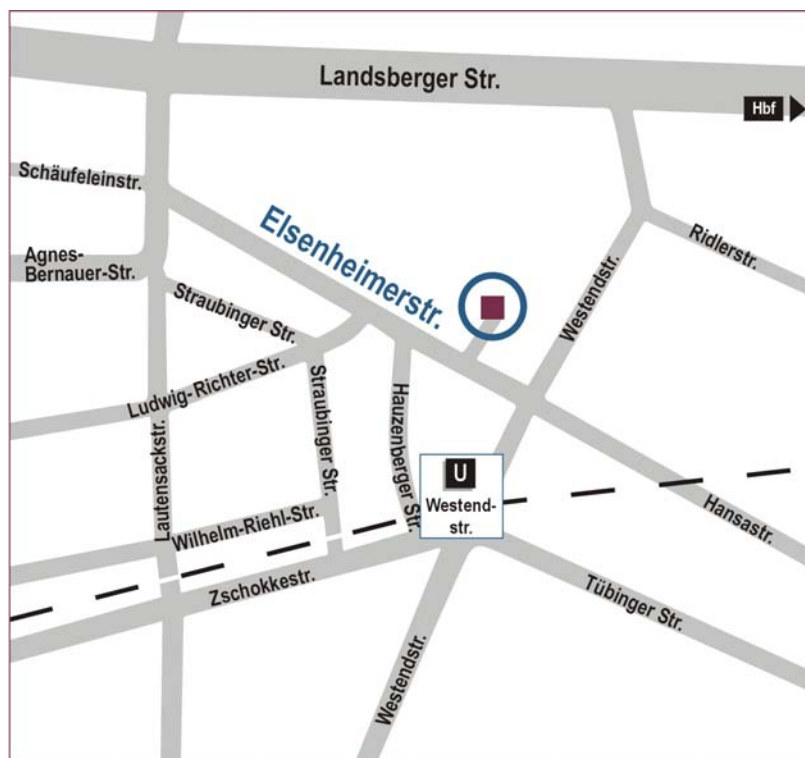

The way to COR&FJA in Munich

COR&FJA AG
COR&FJA Systems GmbH
COR&FJA Alldata Systems GmbH
COR&FJA Deutschland GmbH
FJA bAV Service GmbH
Elsenheimerstrasse 65
D-80687 Munich
Phone +49 89 76901-0
Fax +49 89 7698813

...by car

From Garmisch (A95) when you are in Munich, follow the Mittlerer Ring (B2R, Garmischer Straße) and cross Luise-Kiesselbach-Platz. Take the exit Westend/Heimeranplatz and turn left into Tübinger Straße. Then turn right into Westendstraße and at the next crossroads left into Elsenheimerstraße.

From Salzburg (A8) take the A995 (Richtung Lindau, Garmisch-P., München-Giesing, Mittl. Ring West) at the interchange Munich-Süd. Keep straight on Tegernseer Landstraße (B2R, Mittlerer Ring) towards A95, cross the Luise-Kiesselbach-Platz and take the exit Westend/ Heimeranplatz. Continue like described before.

From Nürnberg (A9) leave the highway towards Garmisch-P., M-Schwabing, München-Zentrum, Mittl. Ring West and follow Schenkendorfstraße (B2R, Mittlerer Ring). Keep straight on the Mittlerer Ring and turn right into Georg-Brauchle-Ring, Mittlerer Ring. Leave Mittlerer Ring at Donnersbergerbrücke and turn right into Landsberger Straße. At the next crossroads turn left into Barthstraße and drive further straight on Westendstraße. Turn right into Elsenheimerstraße.

Parking: Please use the reserved guest parking on the right side in our courtyard (entrance on the left side of the underground car park) or in the underground car park.

...by public transport (Suburban railway, Station Westendstraße)

From the airport take railway S8 bis zum Ostbahnhof. Change trains and take the metro U5 towards Laimer Platz and exit at station Westendstraße. (Takes approximately one hour)

From mainstation you will need about 10 minutes. Take metro U4 towards Westendstraße or U5 towards Laimer Platz and exit at station Westendstraße.

From station Westendstraße it only takes 5 minutes by foot. Use exit towards Westendstraße.