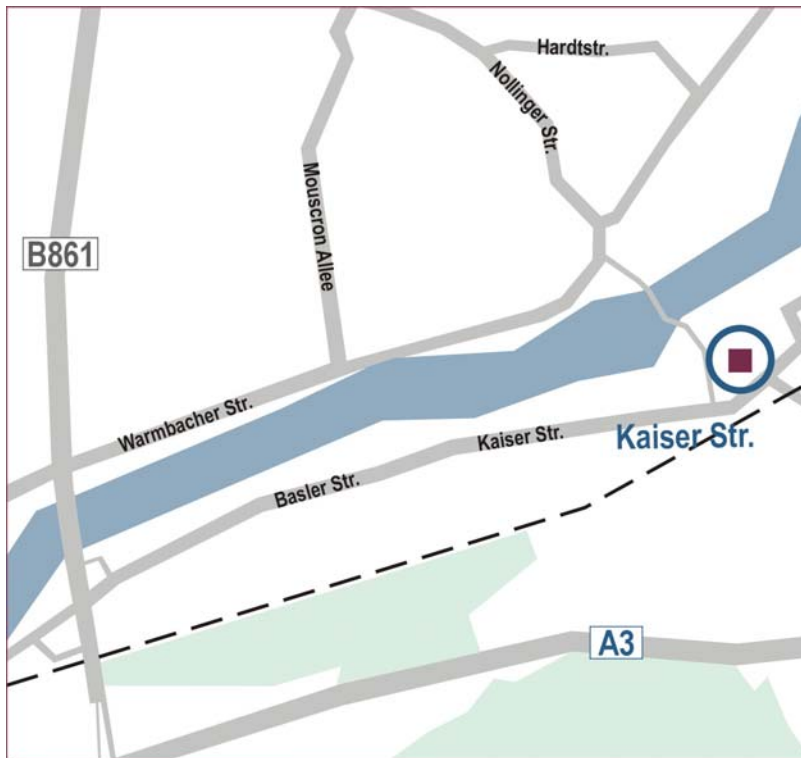

The way to COR&FJA in Rheinfelden

COR&FJA Schweiz AG
A Company of the COR&FJA Group
Kaiserstrasse 8
CH-4310 Rheinfelden
Phone +41 61 906 91-11
Fax +41 61 906 91 22

...by car

From the North, coming from Basel, take the A2/A3/E25/E35/E60 towards Luzern/ Bern/ Zürich/ Delémont. Take the exit 14-Rheinfelden and drive towards Rheinfelden-West. At the exit 14a-Rheinfelden-West drive towards Kaiseraugst. Take the second exit of the roundabout and keep driving on the Baslerstrasse, this road then becomes the Kaiserstrasse.

From the East, coming from Zürich, keep driving on the A3 and take the exit 53 towards Basel/Brügg. Follow the freeway until the exit 15-Rheinfelden-Ost towards Möhlin. Turn right into the Riburgerstrasse and at the Zürcherstrasse turn left. This road then becomes the Kaiserstrasse.

From the South, coming from Bern, keep driving on the A1 until you reach the exit 45 towards A2/E25/E35 Karlsruhe/ Mulhouse/ Basel/ Egerkingen. Take the exit A3/E60 and drive towards Zürich/ Rheinfelden. Take the exit 14-Rheinfelden-West, reenter the A3, take the exit 14a-Rheinfelden-West and drive towards Kaiseraugst. Take the second exit of the roundabout and keep driving on the Baslerstrasse, this road then becomes the Kaiserstrasse.

...by public transport

From the airport Zürich take the InterRegio or the InterCity train to the station Rheinfelden. Then follow the Bahnhofstrasse and turn right into the Kaiserstrasse. After 200m you can find us left to the building of the Aargauische Kantonalbank.

From the airport Basel take the bus 50 until Basel SBB train station and then take the S1 or the InterRegio to the station Rheinfelden. Follow the Bahnhofstrasse and turn right into the Kaiserstrasse.

From the main station Basel take the S1 or the InterRegio to the station Rheinfelden. Follow the Bahnhofstrasse and turn right into the Kaiserstrasse.