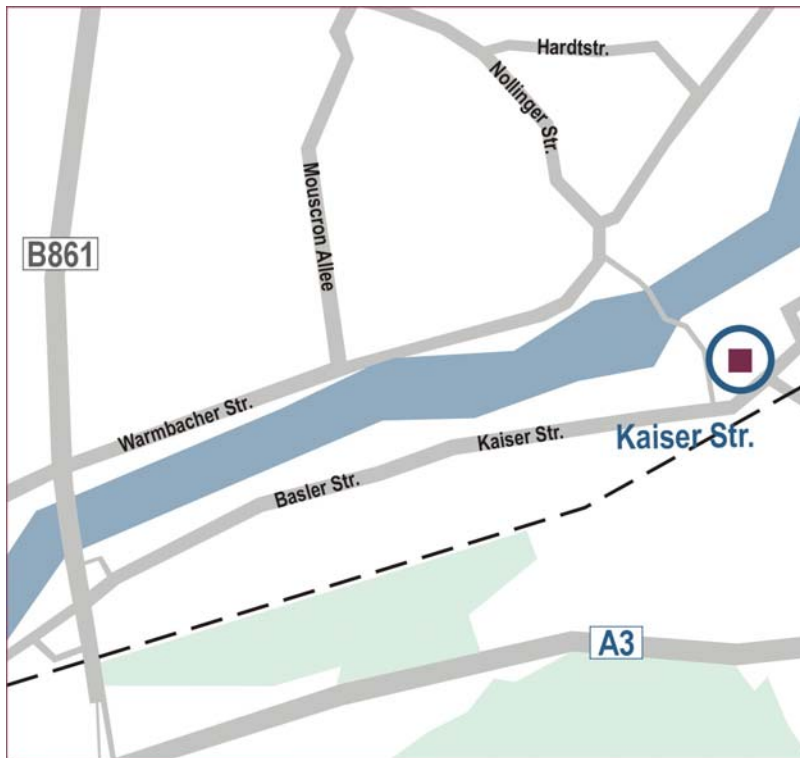

Anfahrtsskizze Rheinfelden

COR&FJA Schweiz AG
Ein Unternehmen der COR&FJA Gruppe
Kaiserstrasse 8
CH-4310 Rheinfelden
Telefon +41 61 906 91-11
Telefax +41 61 906 91 22

...mit dem Auto

Aus Richtung Norden, von Basel kommend, nehmen Sie die A2/A3/E25/E35/E60 Richtung Luzern/ Bern/ Zürich/ Delémont. Bei Ausfahrt 14-Rheinfelden Richtung Rheinfelden-West fahren. Bei Ausfahrt 14a-Rheinfelden-West Richtung Kaiseraugst fahren. Im Kreisverkehr nehmen Sie die zweite Ausfahrt und folgen der Baslerstrasse, diese geht dann über in die Kaiserstrasse.

Aus Richtung Osten, von Zürich kommend, folgen Sie der A3 bis Ausfahrt 53 Richtung Basel/Brügg. Folgen Sie der Autobahn bis Ausfahrt 15-Rheinfelden-Ost Richtung Möhlin. Biegen Sie rechts auf die Riburgerstrasse ab und dann bei der Zürcherstrasse links. Diese geht über in die Kaiserstrasse.

Aus Richtung Süden, von Bern kommend, fahren Sie auf der A1 bis Ausfahrt 45 Richtung A2/E25/E35 Karlsruhe/ Mulhouse/ Basel/ Egerkingen. Nehmen sie die Ausfahrt A3/E60 und fahren Sie dann Richtung Zürich/ Rheinfelden. Nehmen Sie dann Ausfahrt 14-Rheinfelden-West, fahren dann wieder auf die A3 auf und verlassen Sie wieder bei Ausfahrt 14a-Rheinfelden-West Richtung Kaiseraugst fahren. Im Kreisverkehr nehmen Sie die zweite Ausfahrt und folgen der Baslerstrasse, diese geht dann über in die Kaiserstrasse.

From the East, coming from Zürich, keep driving on the A3 and take the exit 53 towards Basel/Brügg. Follow the freeway until the exit 15-Rheinfelden-Ost towards Möhlin. Turn right into the Riburgerstrasse and at the Zürcherstrasse turn left. This road then becomes the Kaiserstrasse.