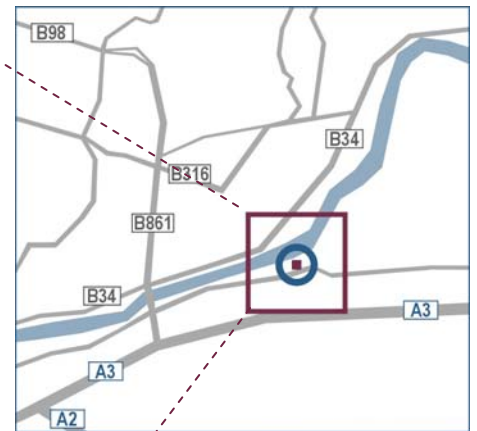

Anfahrtsskizze Rheinfelden

COR&FJA Schweiz AG
Ein Unternehmen der COR&FJA Gruppe
Kaiserstrasse 8
CH-4310 Rheinfelden
Telefon +41 61 906 91-11
Telefax +41 61 906 91 22

...mit dem Auto

Aus Richtung Norden, von Basel kommend, nehmen Sie die A2/A3/E25/E35/E60 Richtung Luzern/ Bern/ Zürich/ Delémont. Bei Ausfahrt 14-Rheinfelden Richtung Rheinfelden-West fahren. Bei Ausfahrt 14a-Rheinfelden-West Richtung Kaiseraugst fahren. Im Kreisverkehr nehmen Sie die zweite Ausfahrt und folgen der Baslerstrasse, diese geht dann über in die Kaiserstrasse.

Aus Richtung Osten, von Zürich kommend, folgen Sie der A3 bis Ausfahrt 53 Richtung Basel/Brügg. Folgen Sie der Autobahn bis Ausfahrt 15-Rheinfelden-Ost Richtung Möhlin. Biegen Sie rechts auf die Riburgerstrasse ab und dann bei der Zürcherstrasse links. Diese geht über in die Kaiserstrasse.

Aus Richtung Süden, von Bern kommend, fahren Sie auf der A1 bis Ausfahrt 45 Richtung A2/E25/E35 Karlsruhe/ Mulhouse/ Basel/ Egerkingen. Nehmen sie die Ausfahrt A3/E60 und fahren Sie dann Richtung Zürich/ Rheinfelden. Nehmen Sie dann Ausfahrt 14-Rheinfelden-West, fahren dann wieder auf die A3 auf und verlassen Sie wieder bei Ausfahrt 14a-Rheinfelden-West Richtung Kaiseraugst fahren. Im Kreisverkehr nehmen Sie die zweite Ausfahrt und folgen der Baslerstrasse, diese geht dann über in die Kaiserstrasse.

From the East, coming from Zürich, keep driving on the A3 and take the exit 53 towards Basel/Brügg. Follow the freeway until the exit 15-Rheinfelden-Ost towards Möhlin. Turn right into the Riburgerstrasse and at the Zürcherstrasse turn left. This road then becomes the Kaiserstrasse.