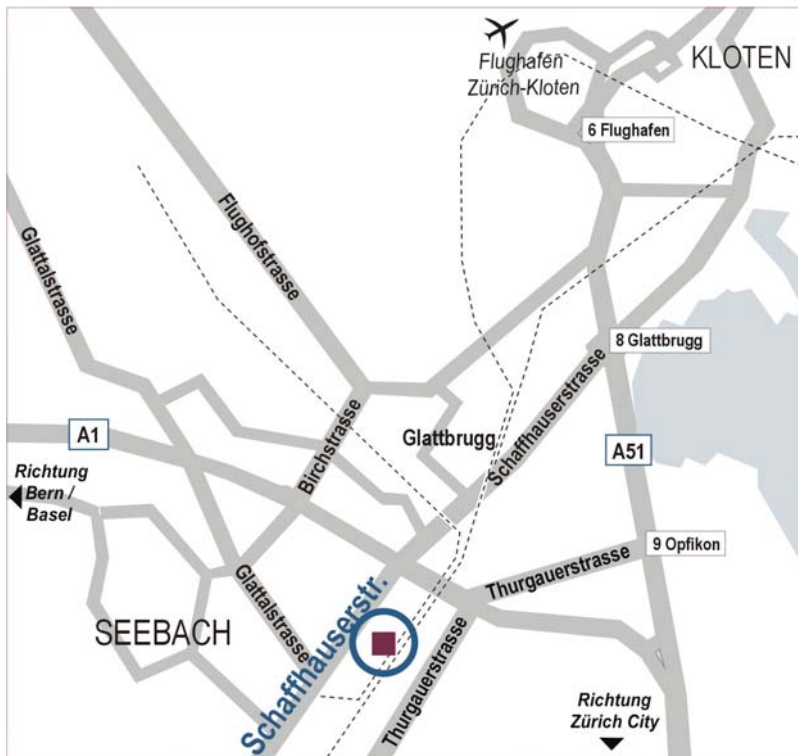

The way to COR&FJA in Zurich

COR&FJA Schweiz AG

A Company of the COR&FJA Group

Schaffhauserstrasse 550

CH-8052 Zurich

Phone +41 44 389 18 00

Fax + 41 44 383 49 12

...by car

From the North, Airport or A51: Take the exit 8-Glattbrugg and turn left after the slip road. Please follow the Schaffhauserstrasse until you reach house number 550 and then turn left.

From the East, South and West A1/A3/A4: Coming from the A1 (A3 and A4 lead into the A1) please take the exit 62 - Zürich-Seebach and drive towards Seebach. After a traffic circle and a short tunnel you reach a traffic light. Please turn left and follow the Glattalstrasse to the end. There turn left again into the Schaffhauserstrasse. Please follow the Schaffhauserstrasse until you reach house number 550 and then turn right.

...by public transport

From the airport please take the bus 768 towards Zürich, Bahnhof Oerlikon to the station Ettenfeld (10 minutes). From there you will have a two minutes walk along the Schaffhauserstrasse in the driving direction until you reach house number 550.

From the main station please take the S2 (towards Effretikon), the S5 (towards Niederweningen) or the S16 (towards Airport Zurich) to the station Oerlikon. Then please take the bus 768 towards Zürich Airport to the station Ettenfeld (10 minutes). From there you will have a two minutes walk back along the Schaffhauserstrasse against the driving direction until you reach house number 550.