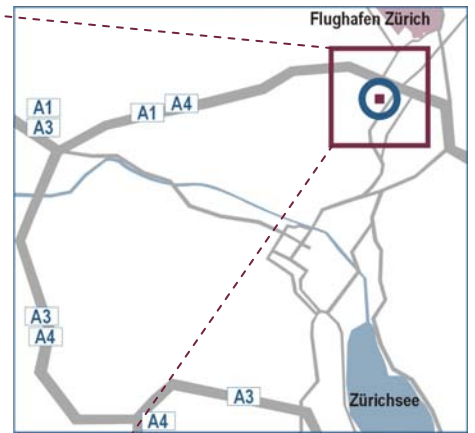

Anfahrtsskizze Zürich

COR&FJA Schweiz AG

Ein Unternehmen der COR&FJA Gruppe
Schaffhauserstrasse 550
CH-8052 Zürich
Telefon +41 44 389 18 00
Telefax +41 44 383 49 12

...mit dem Auto

Aus Richtung Norden, Flughafen oder Zürich A51: Nehmen Sie die Ausfahrt 8-Glattbrugg und biegen Sie in der Ausfahrt links ab. Folgen Sie nun der Schaffhauserstrasse bis zur Hausnummer 550 und biegen dort links ab.

Aus Richtung Osten, Süden und Westen A1/A3/A4: Von der A1 (A3 und A4 münden in die A1) kommend nehmen Sie die Ausfahrt 62-Zürich-Seebach und fahren Sie Richtung Seebach. Nach einem Kreisverkehr und einem kurzen Tunnel kommen Sie zu einer Ampel. Biegen Sie dort links ab und folgen Sie der Glattalstrasse bis zum Ende. Dort biegen Sie erneut links in die Schaffhauserstrasse ab. Bei der Hausnummer 550 dann rechts abbiegen.

...mit öffentlichen Verkehrsmitteln

Vom Flughafen können Sie den Bus 768 Richtung Zürich, Bahnhof Oerlikon bis zur Haltestelle Ettenfeld nehmen (10 Minuten). Von dort aus laufen Sie in Fahrtrichtung an der Schaffhauserstrasse ca. 2 Minuten weiter bis zur Hausnummer 550.

Vom Hauptbahnhof können Sie die S2 (Richtung Effretikon), die S5 (Richtung Niederweningen) oder die S16 (Richtung Zürich Flughafen) bis zum Bahnhof Oerlikon nehmen. Dort steigen Sie in den Bus 768 Richtung Flughafen um und fahren bis zur Haltestelle Ettenfeld (8 Minuten). Anschliessend zu Fuss an der Schaffhauserstrasse in Gegenfahrtrichtung ca. 2 Minuten zurücklaufen bis zur Hausnummer 550.