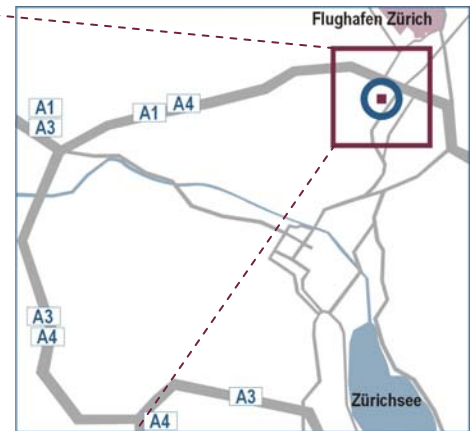

The way to COR&FJA in Zurich

COR&FJA Schweiz AG

A Company of the COR&FJA Group

Schaffhauserstrasse 550

CH-8052 Zurich

Phone +41 44 389 18 00

Fax + 41 44 383 49 12

...by car

From the North, Airport or A51: Take the exit 8-Glattbrugg and turn left after the slip road. Please follow the Schaffhauserstrasse until you reach house number 550 and then turn left.

From the East, South and West A1/A3/A4: Coming from the A1 (A3 and A4 lead into the A1) please take the exit 62 - Zürich-Seebach and drive towards Seebach. After a traffic circle and a short tunnel you reach a traffic light. Please turn left and follow the Glattalstrasse to the end. There turn left again into the Schaffhauserstrasse. Please follow the Schaffhauserstrasse until you reach house number 550 and then turn right.

...by public transport

From the airport please take the bus 768 towards Zürich, Bahnhof Oerlikon to the station Ettenfeld (10 minutes). From there you will have a two minutes walk along the Schaffhauserstrasse in the driving direction until you reach house number 550.

From the main station please take the S2 (towards Effretikon), the S5 (towards Niederweningen) or the S16 (towards Airport Zurich) to the station Oerlikon. Then please take the bus 768 towards Zürich Airport to the station Ettenfeld (10 minutes). From there you will have a two minutes walk back along the Schaffhauserstrasse against the driving direction until you reach house number 550.