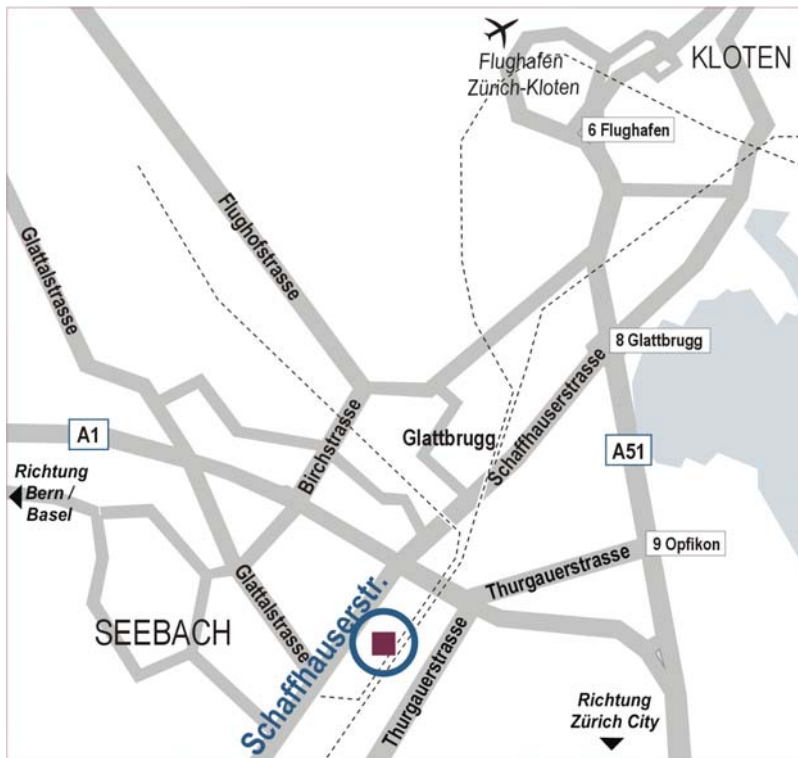

Anfahrtsskizze Zürich

COR&FJA Schweiz AG

Ein Unternehmen der COR&FJA Gruppe
Schaffhauserstrasse 550
CH-8052 Zürich
Telefon +41 44 389 18 00
Telefax +41 44 383 49 12

...mit dem Auto

Aus Richtung Norden, Flughafen oder Zürich A51: Nehmen Sie die Ausfahrt 8-Glattbrugg und biegen Sie in der Ausfahrt links ab. Folgen Sie nun der Schaffhauserstrasse bis zur Hausnummer 550 und biegen dort links ab.

Aus Richtung Osten, Süden und Westen A1/A3/A4: Von der A1 (A3 und A4 münden in die A1) kommend nehmen Sie die Ausfahrt 62-Zürich-Seebach und fahren Sie Richtung Seebach. Nach einem Kreisverkehr und einem kurzen Tunnel kommen Sie zu einer Ampel. Biegen Sie dort links ab und folgen Sie der Glattalstrasse bis zum Ende. Dort biegen Sie erneut links in die Schaffhauserstrasse ab. Bei der Hausnummer 550 dann rechts abbiegen.

...mit öffentlichen Verkehrsmitteln

Vom Flughafen können Sie den Bus 768 Richtung Zürich, Bahnhof Oerlikon bis zur Haltestelle Ettenfeld nehmen (10 Minuten). Von dort aus laufen Sie in Fahrtrichtung an der Schaffhauserstrasse ca. 2 Minuten weiter bis zur Hausnummer 550.

Vom Hauptbahnhof können Sie die S2 (Richtung Effretikon), die S5 (Richtung Niederweningen) oder die S16 (Richtung Zürich Flughafen) bis zum Bahnhof Oerlikon nehmen. Dort steigen Sie in den Bus 768 Richtung Flughafen um und fahren bis zur Haltestelle Ettenfeld (8 Minuten). Anschliessend zu Fuss an der Schaffhauserstrasse in Gegenfahrtrichtung ca. 2 Minuten zurücklaufen bis zur Hausnummer 550.